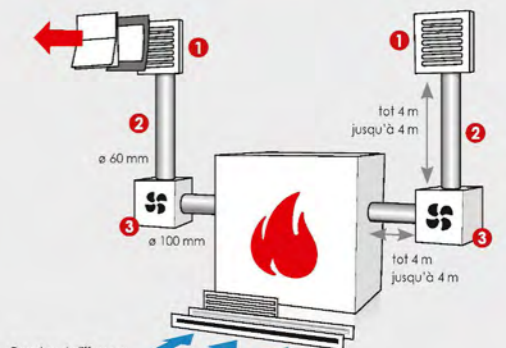

SLIM

1. 1 Roosters / diffuseurs
2. 2 Kanalisatie / canalisation Ø60 mm
3. 3 Motor bevindt zich tussen haard en rooster (op een bereikbare plaats). / Moteur se trouve entre la cheminée et le diffuseur (dans un endroit accessible).