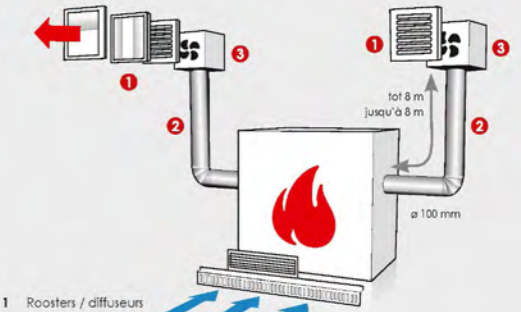

BASIC

1. 1 Roosters / diffuseurs
2. 2 Kanalisatie / canalisation Ø100 mm
3. 3 Motor bevindt zich achter rooster / Moteur se trouve derrière le diffuseur