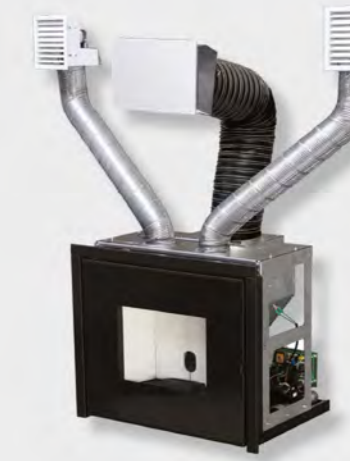

VIVO PELLET 90 9 kW 11 kW

EXTERNE AFMETINGEN [HxBxD]

DIMENSIONS EXTERNE [HxBxD]:
577 x 917 mm

Het panoramisch formaat 16:9 van de Vivo 90 versterkt de schoonheid van de brede vlam in zijn elegante **zwarte gietijzeren interieur**. Deze panoramische pellethaard biedt u het gemak van pellets in een prachtig kader, voor een maximum aan comfort, zowel visueel als auditief. Daarbovenop kiest u zelf hoe hoog u deze haard plaatst, hij kan zelfs op grondniveau geïnstalleerd worden.

In combinatie met het gepatenteerde Comfort Air systeem laat de Vivo 90 u toe om meerdere ruimtes in uw woning te verwarmen, zelfs op verschillende verdiepingen in uw huis. De Vivo 90 Maestro is standaard uitgerust met Wifi zodat u de haard (vanop afstand) via uw smartphone of tablet kan bedienen. Optioneel is een display mogelijk. Deze haard is beschikbaar in een **BASIC- en SLIM-versie**. (zie p. 21)

Le format **panoramique 16:9** du Vivo 90 améliore la beauté de la grande flamme dans son **intérieur élégant en fonte noire**. Ce foyer à pellets panoramique vous offre la facilité de pellets dans un cadre magnifique, pour un maximum de confort, visuellement et auditivement. Pour un effet encore plus spectaculaire, le foyer peut être installé au niveau du sol.

Combiné avec le système breveté Comfort Air, le Vivo 90 vous permet de chauffer plusieurs pièces de votre maison, même aux étages différents. Le Vivo 90 Maestro est équipée en standard du Wifi pour contrôler le foyer (à distance) via votre smartphone ou tablette. Un display est disponible en option. Ce poêle existe en **version BASIC et SLIM**. (voir p. 21)

BASIC & SLIM INBOUWHAARD – FOYER

VIVO PELLET 80 | BASIC |

BASIC

1. 1 Roosters / diffuseurs
2. 2 Kanalisatie / canalisation Ø100 mm
3. 3 Motor bevindt zich achter rooster / Moteur se trouve derrière le diffuseur

SLIM