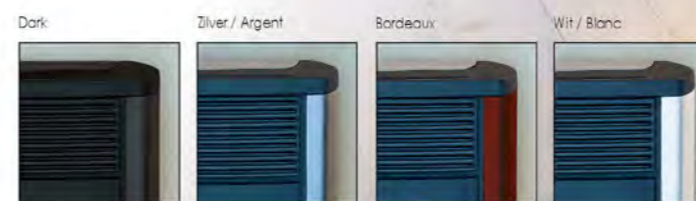

EGO

AFMETINGEN [HxBxD] DIMENSIONS [HxLxP]: 1015 x 535 x 530

De Ego is een hoogtechnologisch toestel in een eenvoudig jasje. Deze robuuste, eenvoudig ogende pelletkachel heeft meer in zijn mars dan hij doet uitschijnen: zijn gietijzeren interieur zorgt voor een duurzame en mooie vlam, terwijl de brushless wormwielmotor garant staat voor een stille werking. Handig te bedienen vanop afstand met uw smartphone! De Ego is beschikbaar in een versie met achter- of bovenaansluiting, als Air of als Comfort Air. Beschikbaar in staal: Bordeaux, Wit, Dark of Zilver.

Le Ego est un appareil high-tech dans un simple habillage. Ce poêle à pellets robuste et simple a plus à offrir qu'il en fait paraître: son intérieur en fonte assure une flamme belle et durable, tandis que le motoréducteur Brushless garantit un fonctionnement silencieux. Pratique pour fonctionnement à distance avec votre smartphone! Le Ego est disponible dans une version avec connexion arrière ou supérieure, comme Air ou Confort Air. Disponible en inox ou acier : Bordeaux, Blanc, Dark ou Silver.

| EGO zilver / argent |

RAY

AFMETINGEN [HxBxD] DIMENSIONS [HxLxP] 1130 x 882 x 286

Met een diepte van slechts 28,6 cm is de Ray de ideale kachel voor smalle ruimtes. Deze zwarte stalen kachel is bekleed met een moderne front in speksteen of keramiek in een kleur naar keuze: Wit, Bordeaux of Zwart. Dit toestel kan, naast de ruimte waarin hij staat, nog een tweede ruimte verwarmen. De Ray kan zowel boven- als achteraan aangesloten worden.

Avec une profondeur de seulement 28.6 cm, le Ray est le poêle idéal pour les espaces étroits. Ce poêle en acier noir est recouvert d'une façade de stéatite ou de céramique moderne dans la couleur de votre choix: Blanc, Bordeaux ou Noir. Cet appareil peut, en plus de la pièce dans laquelle il se trouve, chauffer encore une seconde pièce. Le Ray peut être connecté à la fois sur le dessus et à l'arrière.